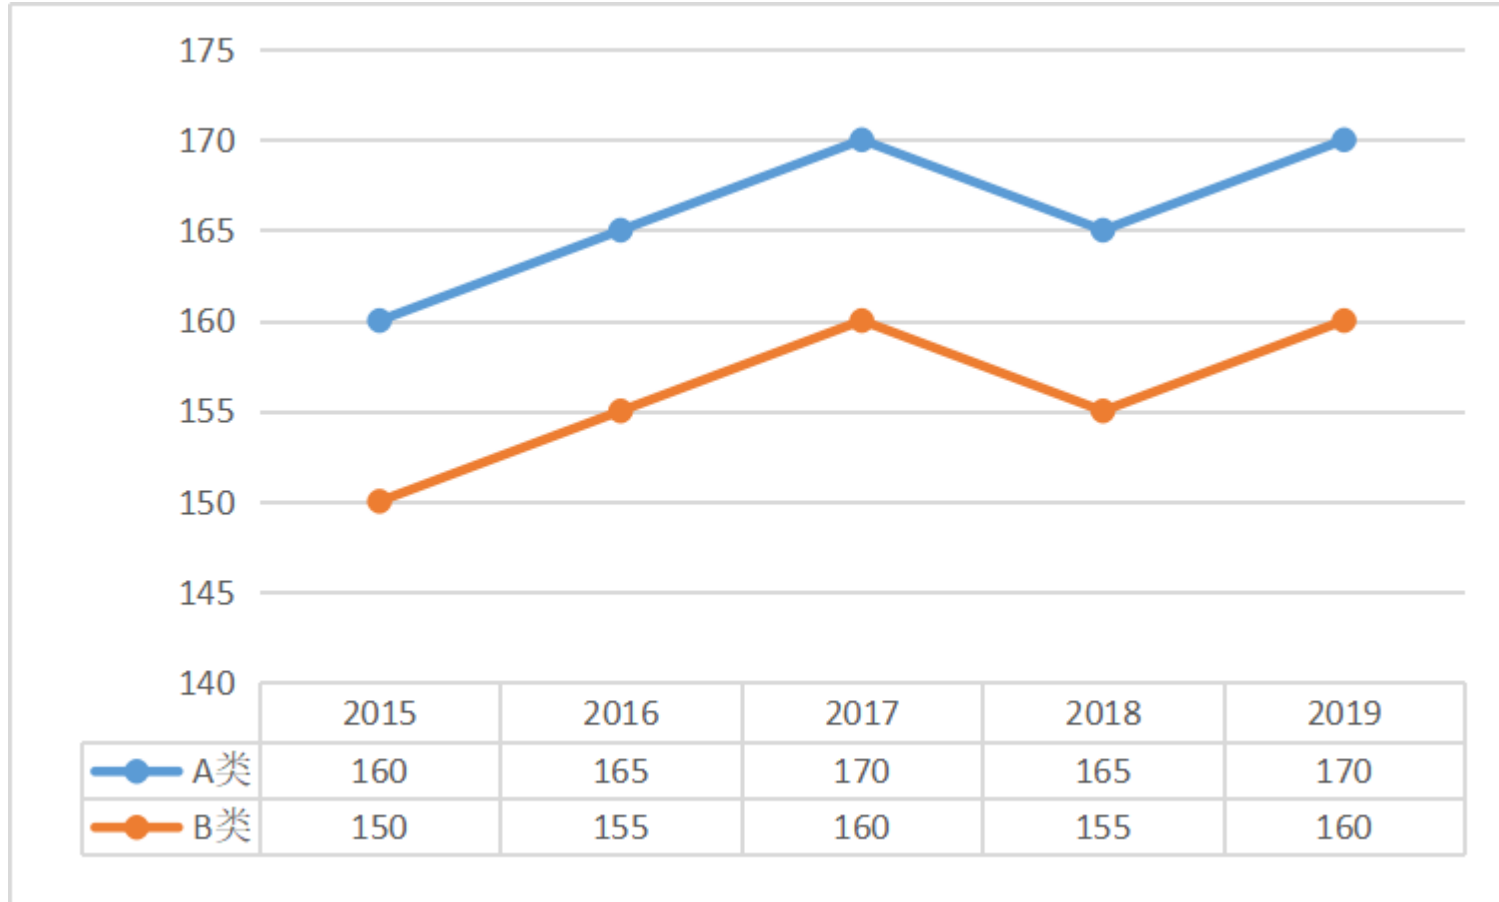

发布日期：2019-05-29

近五年管理学专硕总分国家线趋势图

近五年管理学专硕国家线单科分数

单科（满分=100分）	A类	B类
2019	42	37
2018	42	37
2017	42	37
2016	39	34
2015	40	35

单科（满分>100分）	A类	B类
2019	84	74
2018	84	74
2017	84	74
2016	78	68
2015	80	70