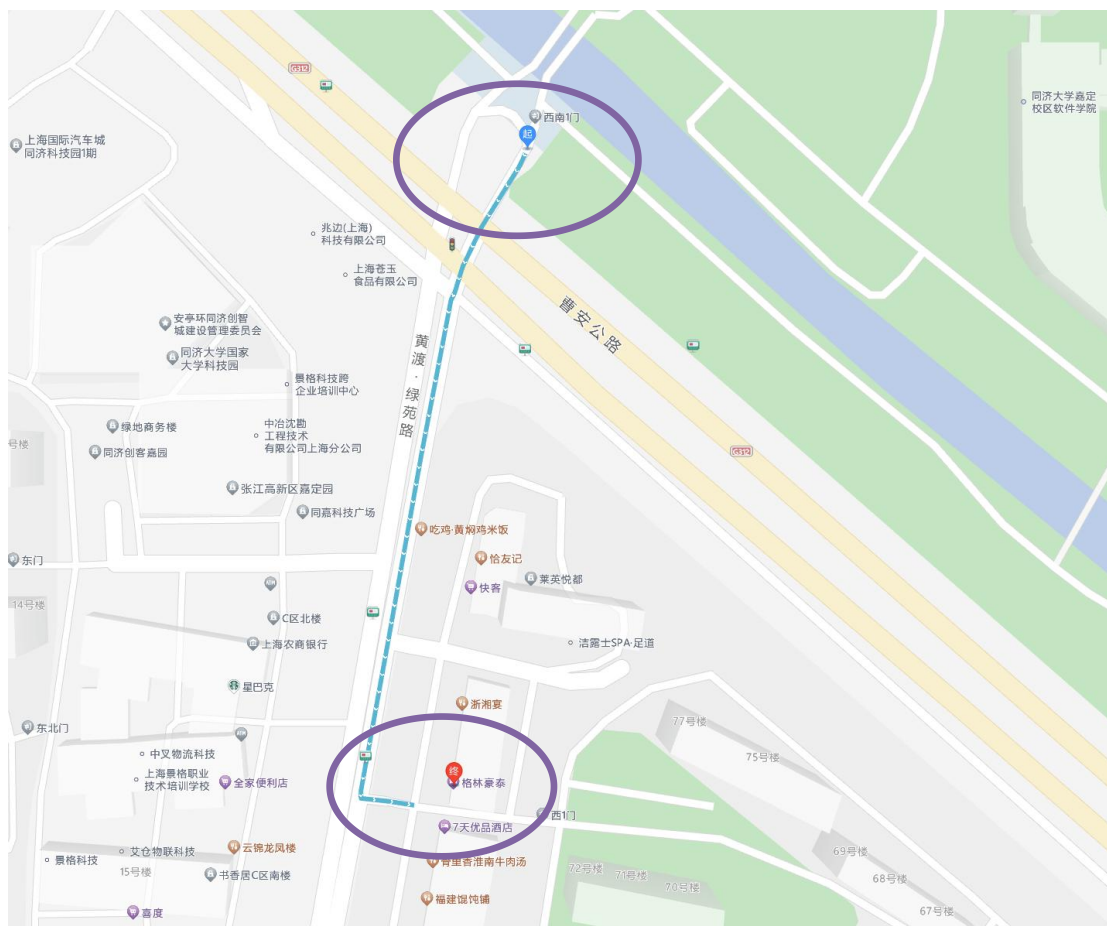

同济大学（嘉定校区）地址及路线

同济大学（嘉定校区）地址：

上海市嘉定区曹安公路 4800 号

车站-同济大学（嘉定校区）路线：

- 1、由上海火车站乘地铁 3/4 号线到曹杨路站，换乘地铁 11 号线到上海汽车城站，打车或乘坐短驳车（时刻表见附件 2）至同济大学嘉定校区。
- 2、由上海火车站或上海汽车南站，乘地铁 3/4 号线到曹杨路站，后换乘陆安线、822 路、陆安区间等，到同济大学嘉定校区。
- 3、由上海虹桥火车站，乘地铁 2 号线至江苏路（或乘地铁 10 号线至交通大学站），换乘地铁 11 号线到上海汽车城站，打车或乘坐短驳车至同济大学嘉定校区。
- 4、由上海火车南站，乘地铁 1 号线至徐家汇站（或乘坐徐闵线/816 路至徐家汇站），换乘地铁 11 号线上海汽车城站，打车或乘坐短驳车至同济大学嘉定校区。

报到地点：格林豪泰商务酒店（上海嘉定区国际汽车城同济大学店）

上海市嘉定区绿苑路 588 号

联系电话：021-69589841

志愿者联系人： 唐泳健 19946250584 杨路宇 15520720961

附 1：同济大学（嘉定校区）——格林豪泰商务酒店

从学校正门口（地图上显示为西南一门）出发，沿绿苑路步行至格林豪泰

附 2：短驳车时刻表

短驳车			
工作日		双休日、法定节假日	
学校 出发	汽车城 返回	学校 出发	汽车城 返回
6:15			
6:30	6:30	6:30	6:45
6:45	6:45	6:45	
7:00	7:00		7:00
7:20	7:15	7:20	7:35
7:40	7:35	7:40	7:55
	7:55		
8:10	8:25	8:10	8:25
8:40	8:55	8:40	8:55
9:15			
9:50	9:30	9:15	9:30
		9:50	
10:50	10:05	10:50	10:05
11:50	11:05	11:50	11:05
12:25	12:05	12:25	12:05
	12:40		12:40
13:00	13:15	13:35	13:50
13:35	13:50		
14:10			
14:45	14:25	14:10	14:25
		14:45	
15:20	15:00		15:00
	15:35		
16:05			
16:45	16:20	16:45	
17:35	17:00	17:35	17:00
	17:50		17:50
18:20			
18:50	18:35	18:20	18:35
		18:50	
19:20	19:05	19:20	19:05
19:50	19:35	19:50	19:35
20:20	20:05	20:20	20:05
20:55	20:35	20:55	20:35
21:30	21:10	21:35	21:10
	21:45		21:50
22:00	22:15	22:15	22:30

• 出发站：7号楼候车点&仰望星空
 • 返回站：近上海汽车城地铁站 2 号口，安谿路上
 • 本线免费，直接上车即可
 • 红色班次仅周五开行，寒暑假时刻表另行通知